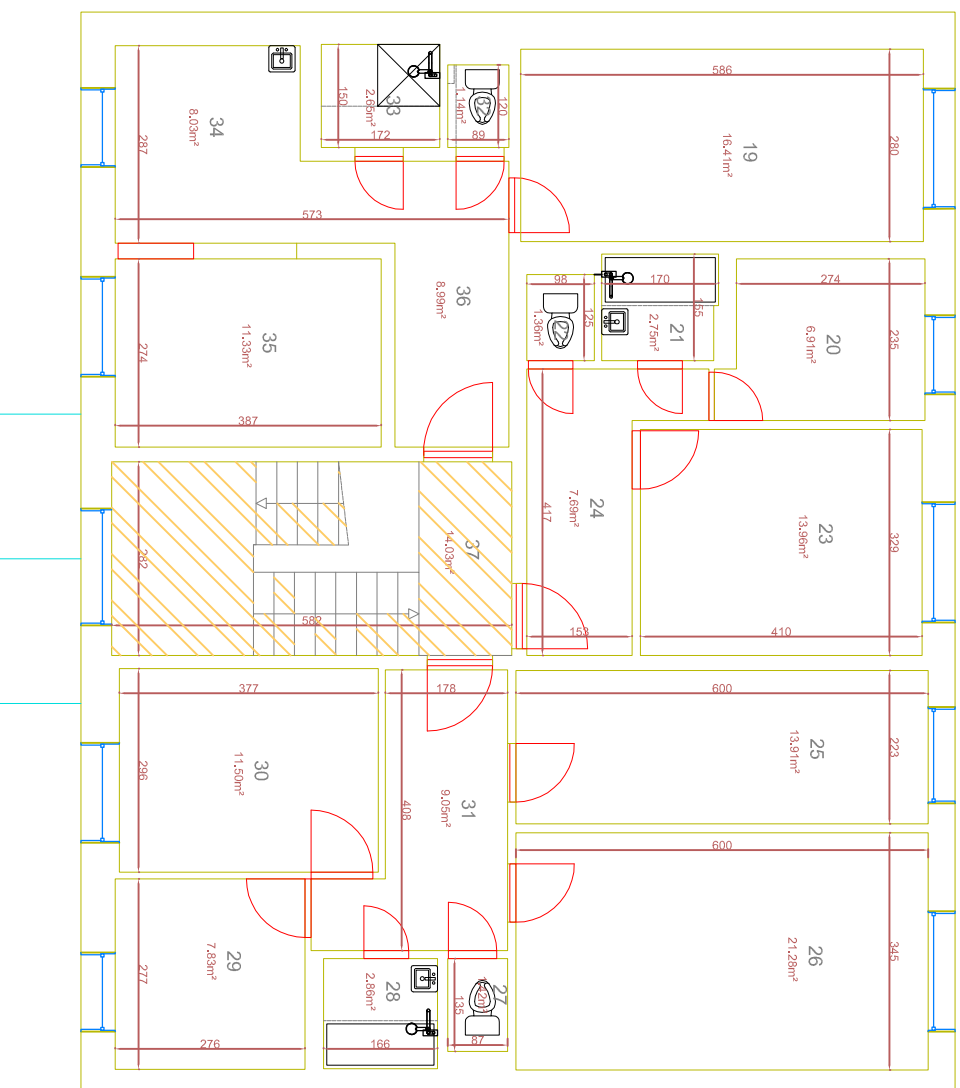

TOOSE TEE 15 KUNDA II KORRUS

õige

↑ õige

legend

vertikaalsed läbiviigud, tehnilised ruumid

üürripind